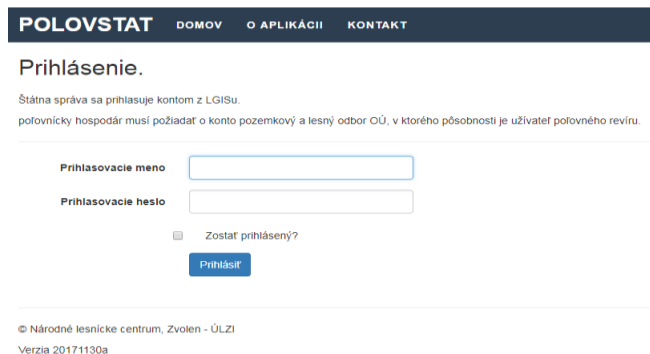

Kontakt: Ing. Jozef Bučko, PhD.
bucko@nlcsk.org

NÁRODNÉ LESNÍCKE CENTRUM - NATIONAL FOREST CENTRE

T. G. Masaryka 22, 960 92 Zvolen, SK

Titulná obrazovka webovej aplikácie.

Okresný úrad vygeneruje pre poľovníckeho hospodára prístup do webovej aplikácie.

Revír	Užívateľ poľovného revíru	Adresa	IČO	Obvodný úrad	Oblasť
Štátny Oblasť	Poľovnícke združenie SRON - Oblasť	Florkovská 2, 960 12 Dúbrava	96021922	Zvolen	Dúbrava

Druh zvier	r.	Jazný kmeľ, stáť k 21.2.	Plocha lesu	Úbytok zvier			Výstavné označovanie
				osobami	osychom	úhynom	
h	0	1	2	0	2	0	0
h/201	1		10				
h/2012	2		0	1			
h/2013	5		54				
Spolu (p. 1 až 2)	4	0	40	1	0	0	0